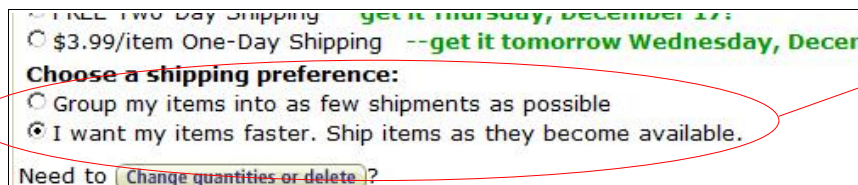

Agrupar sus artículos en un solo envío le ahorrará dinero